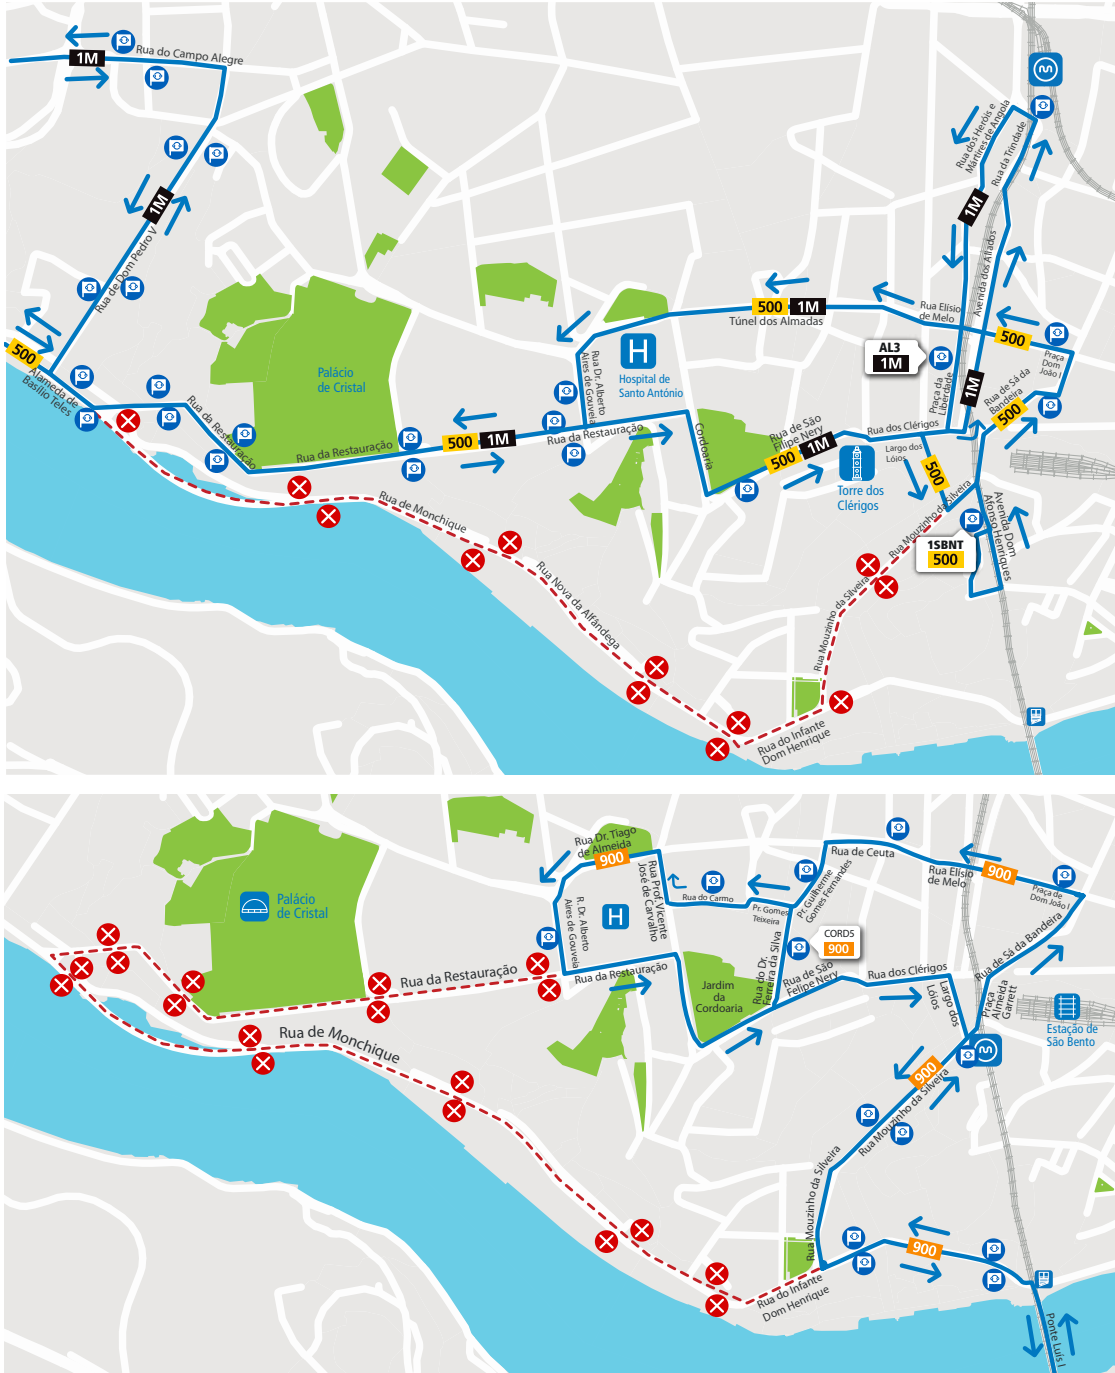

**LINHAS** **500** **900** **1M**

**Validade:** No dia 15 de abril, entre as 4h30 e as 7h10.

**Motivo:** Realização de filmagens no Viaduto do Cais das Pedras (Porto).

Mod 221\_E\_08\_DMK\_122.26 14 de abril de 2026

**LINHA AZUL**  
**226 158 158**  
 (chamada para a rede fixa nacional)

- - - Percurso interrompido
- ✗ Paragem desativada
- Ⓟ Paragem provisória
- Ⓟ Paragem

🕒 Segunda a Sexta 08h00 - 19h00 · Sábado 09h00 - 13h00  
 Monday to Friday 8am - 7pm · Saturday 9am - 1pm